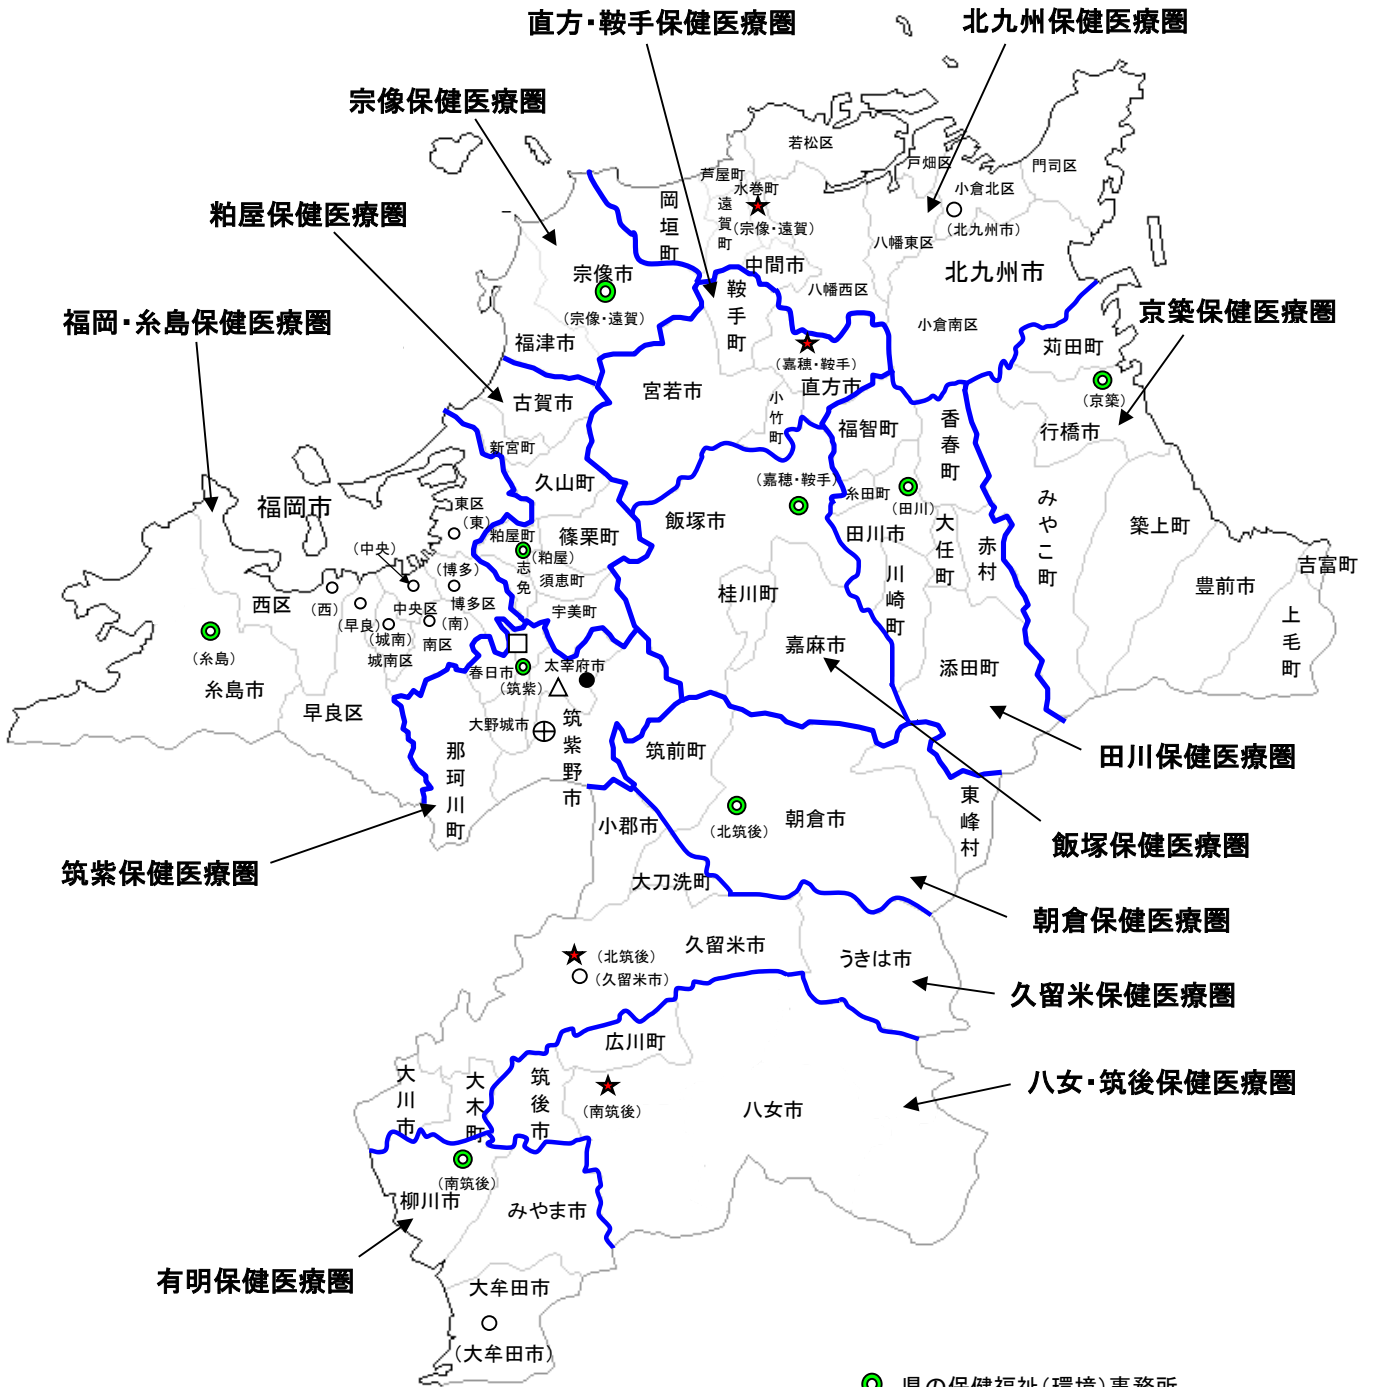

保健医療圏域図(平成26年10月現在)

- 県の保健福祉(環境)事務所
- ★ 県の保健福祉(環境)事務所分庁舎
- 政令市等保健所
- 県立病院
- △ 保健環境研究所
- 精神保健福祉センター
- ⊕ 食肉衛生検査所
- ∩ 保健医療圏